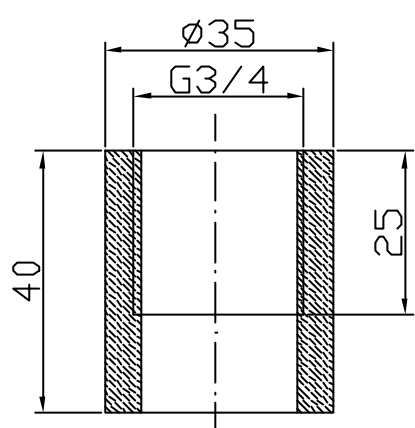

Ra 10

				масштаб 1:1	масса		X18H9T
				лист 1/1	MUFFLE		
изменен.	опис	подпис	дата				MP.01.02
разраб.							
провер.							
и контрол							