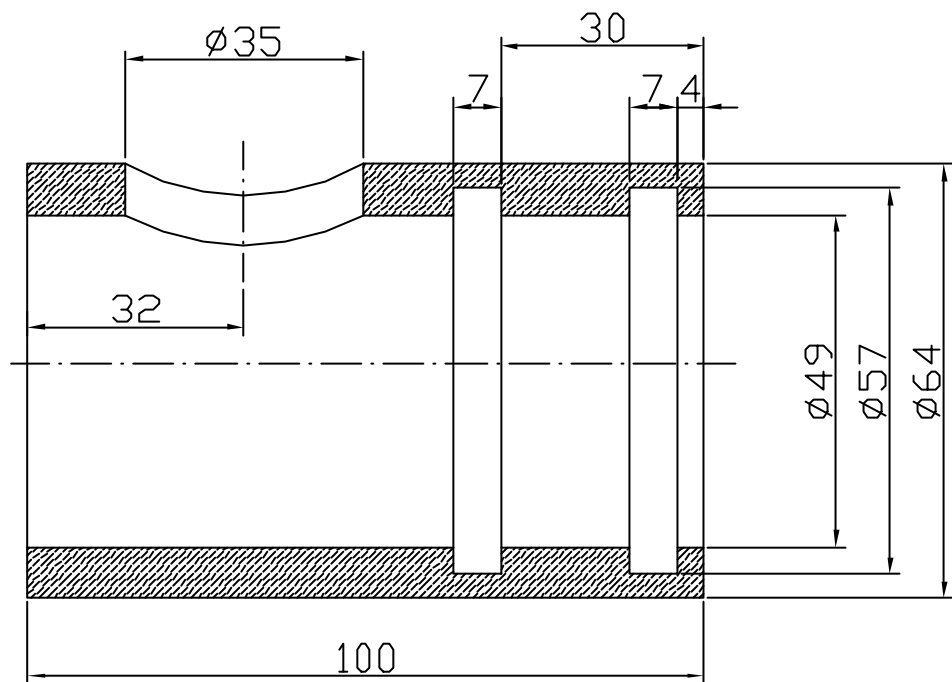

Ra 10

				масштаб 1:1	масса		X18H9T
				лист 1/1	MUFFLE		
изменен.	опис	погнус	дата				MP.01.01
разраб.							
провер.							
и. контрол							